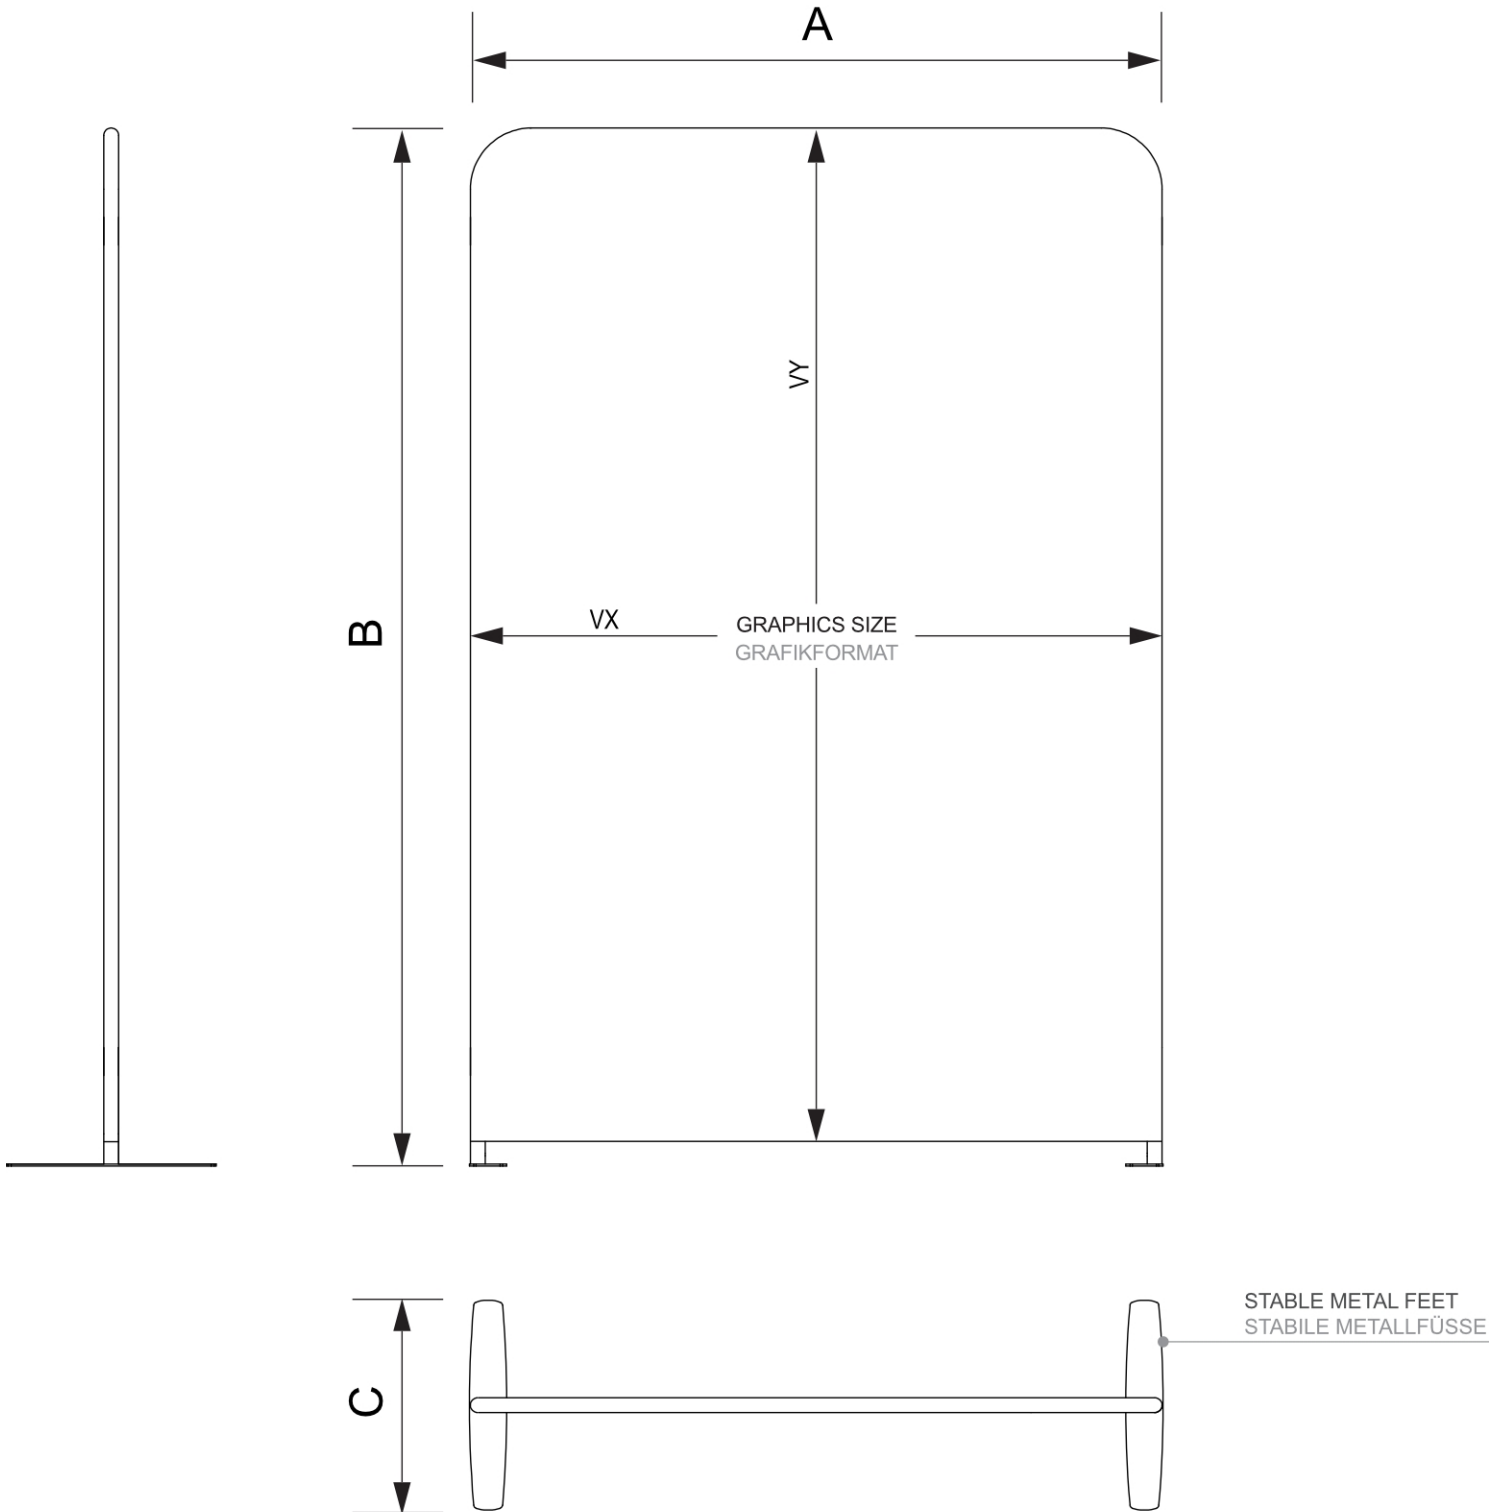

PRODUKT ARKUSZ

Zipper-Wall Straight Basic 300 x 230 cm

ZWSE300-230

- Łatwy i szybki montaż dzięki możliwości montażu bez użycia narzędzi
- W zestawie luksusowa, miękka torba do przenoszenia
- Do użytku jednostronnego lub dwustronnego

PRODUKT ARKUSZ

Zipper-Wall Straight Basic 300 x 230 cm

ZWSE300-230

PRODUKT ARKUSZ

Zipper-Wall Straight Basic 300 x 230 cm

ZWSE300-230

PODSTAWOWE INFORMACJE

SKU	Sizes (mm) (A x B x C)	Format (mm)	Widoczny rozmiar (mm) (VXxVY)	Rozstaw otworów (mm) (XxY)
ZWSE300-230	3004 x 2300 x 450	3000 x 2300 mm	3000 x 2300 mm	-

Orientacja	Weight (kg)
Pionowy	7,22

PARAMETRY ELEKTRYCZNE

Oświetlenie	Kolor oświetlenia (K)	Luminancja (cd)	Intensywność światła (lx)	Moc (W)
Nie	-	-	-	-

INFORMACJE O OPAKOWANIU

Pakowanie 1 (mm)	Pakowanie 2 (mm)	Pakowanie 3 (mm)
815 x 298 x 267	-	-